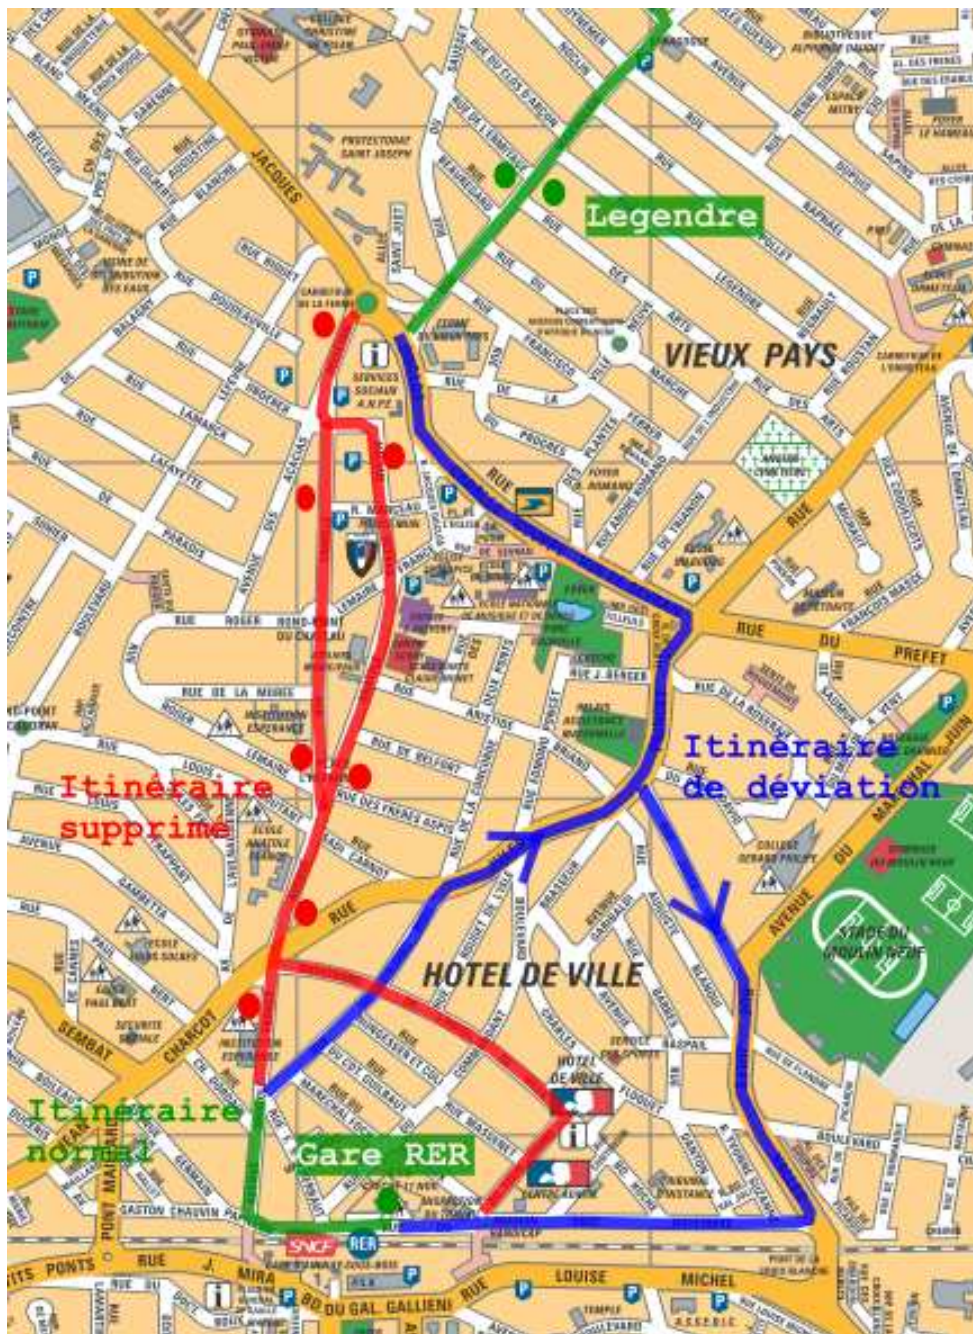

LIGNE

617

GARE D'AULNAY-SOUS-BOIS (RER) (T)
GARE DE VILLEPINTE (RER)

Itinéraire de déviation :

Vers la gare RER d'Aulnay-sous-Bois : rue Jacques Duclos / rue Charles Gouppy / rue de Sevan / rue Jules Princet / rue Jules Vallès / rue du 11 novembre.

Vers la gare RER de Villepinte : rue du colonel Moll / rue Jules Princet / rue de Sevan / rue Charles Gouppy / rue Jacques Duclos

Points d'arrêts :

Suppression de la desserte des arrêts Hôtel de Ville, Jean Charcot/ Anatole France, l'Herminier, Marceau. Report sur les arrêts gare RER ou Legendre.