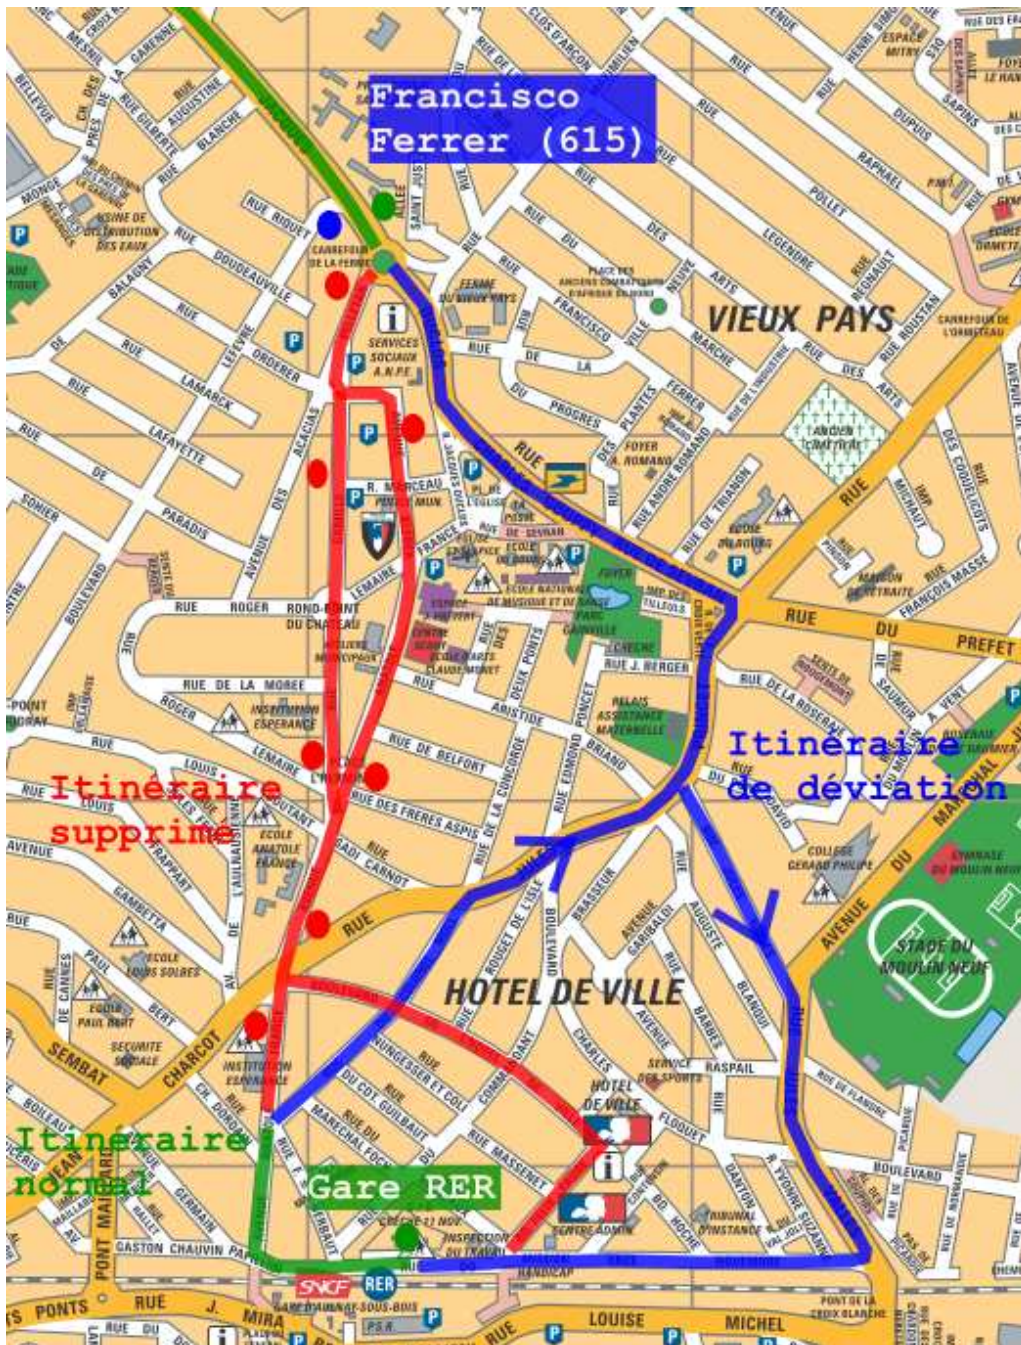

LIGNE
627

GARE D'AULNAY-SOUS-BOIS (RER) (T)
AULNAY-SOUS-BOIS GARONOR

Itinéraire de déviation :

Vers la gare RER d'Aulnay-sous-Bois : rue Jacques Duclos / rue Charles Guppy / rue de Sevan / rue Jules Princet / rue Jules Vallès / rue du 11 novembre.

Vers Garonor : rue du colonel Moll / rue Jules Princet / rue de Sevan / rue Charles Guppy / rue Jacques Duclos

Points d'arrêts :

Suppression de la desserte des arrêts Hôtel de Ville, Jean Charcot/ Anatole France, l'Herminier, Marceau. Report sur les arrêts gare RER ou Francisco Ferrer.