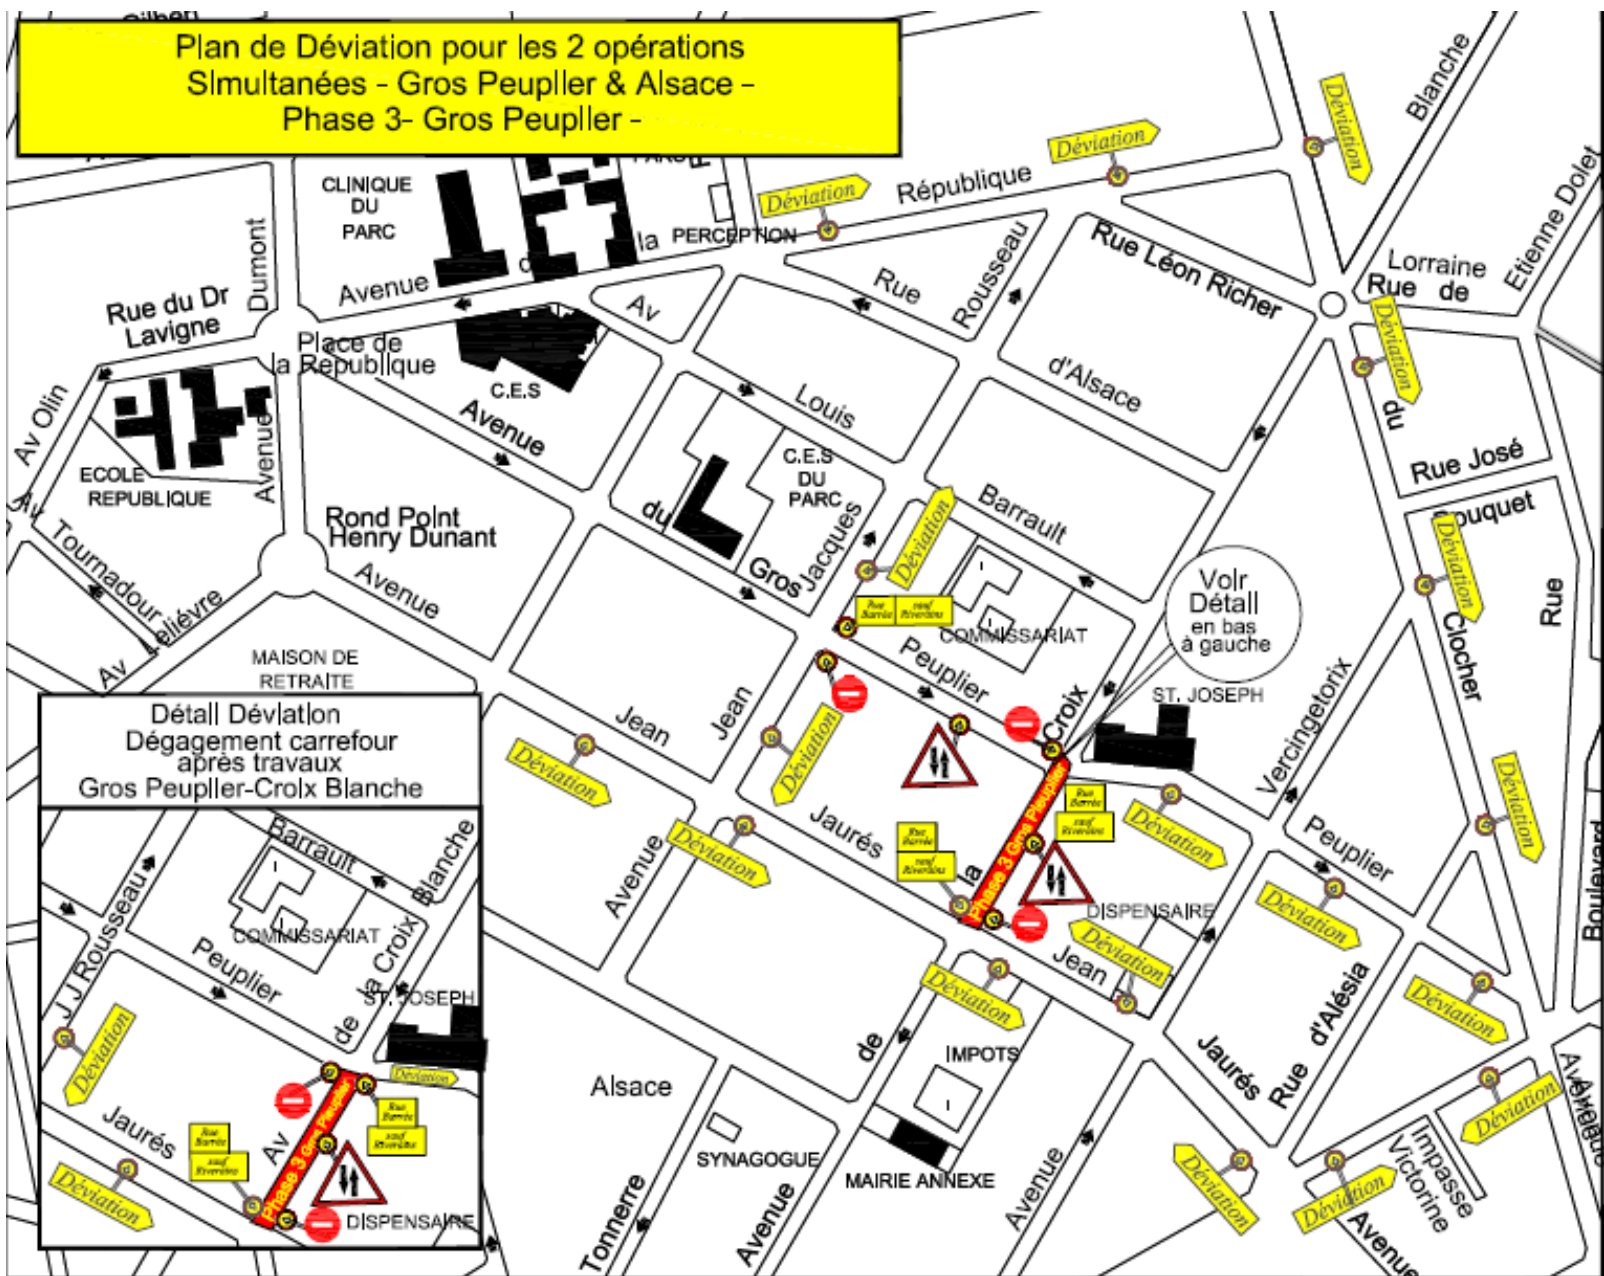

Rénovation du réseau des eaux usées

Rue du Gros
peuplier/Croix blanche

Réunion publique du 17
septembre 2015

Plan de Déviation pour les 2 opérations
Simultanées - Gros Peuplier & Alsace -
Phase 1 - Gros Peuplier & Alsace -

Plan de Déviation pour les 2 opérations
Simultanées - Gros Peuplier & Alsace -
Phase 2 - Gros Peuplier & Alsace -

Plan de Déviation pour les 2 opérations Simultanées - Gros Peuplier & Alsace - Phase 3- Gros Peuplier -

Détail Déviation Dégagement carrefour après travaux Gros Peuplier-Croix Blanche

This callout provides a detailed view of the intersection between Avenue de la Peuplier and Avenue de la Croix Blanche. It shows the layout of the roads, including Avenue de la Jaurès and Avenue de la Rousseau. Yellow arrows indicate the diversion paths for traffic from all directions. A red double-headed arrow is placed at the intersection. Traffic signs, including a 'No Entry' sign and a 'Narrow Road' sign, are shown. Landmarks like 'COMMISSARIAT', 'ST. JOSEPH', and 'DISPENSARE' are also visible in this area.

Volr Détail en bas à gauche