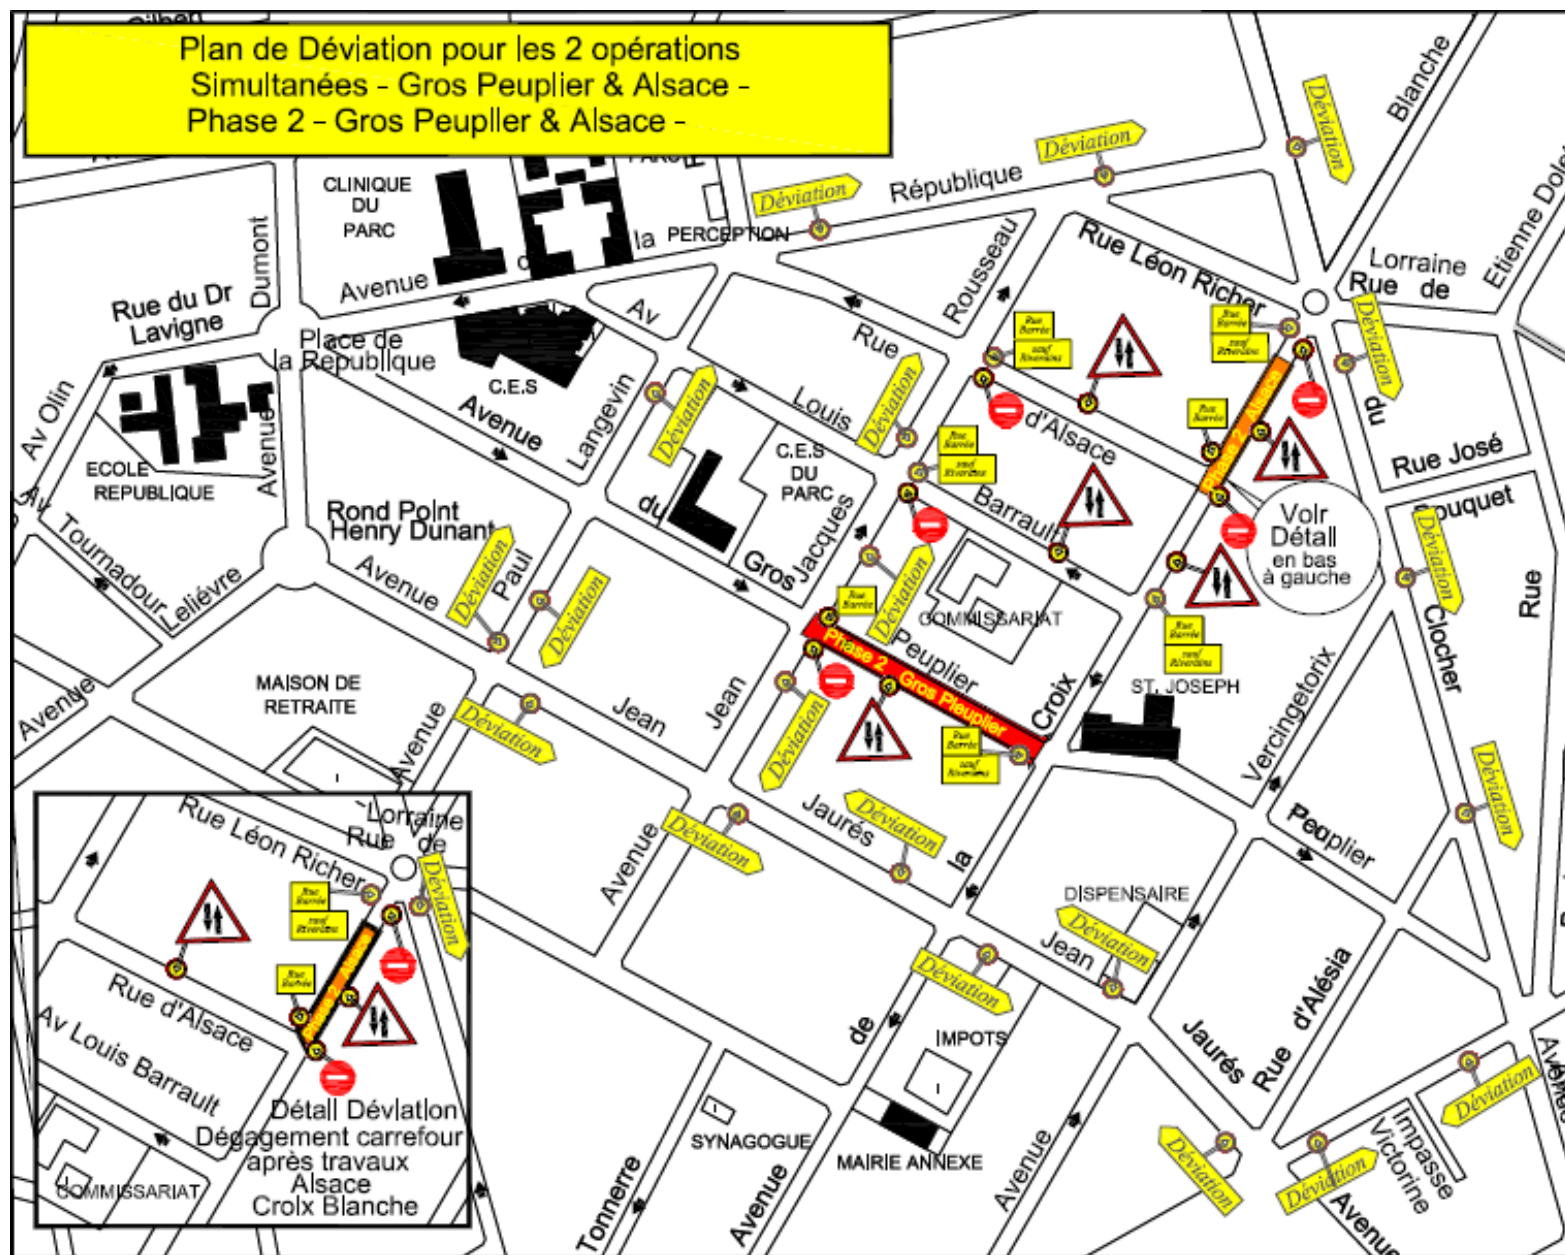

Rénovation du réseau des eaux usées

Rue du Gros
peuplier/Croix blanche

Réunion publique du 17
septembre 2015

Plan de Déviation pour les 2 opérations
Simultanées - Gros Peuplier & Alsace -
Phase 1 - Gros Peuplier & Alsace -

Plan de Déviation pour les 2 opérations
Simultanées - Gros Peuplier & Alsace -
Phase 2 - Gros Peuplier & Alsace -

Plan de Déviation pour les 2 opérations Simultanées - Gros Peuplier & Alsace - Phase 3- Gros Peuplier -

Détail Déviation Dégagement carrefour après travaux Gros Peuplier-Croix Blanche

This callout provides a detailed view of the intersection between Avenue de la Peuplier and Avenue de la Croix Blanche. It shows the layout of the roads, including Avenue de la Jaurès and Avenue de la Rousseau. Yellow arrows indicate the diversion paths for traffic from all directions. A red double-headed arrow is placed at the intersection. Traffic signs, including a 'No Entry' sign and a 'Narrow Road' sign, are shown. Landmarks like 'COMMISSARIAT', 'ST. JOSEPH', and 'DISPENSARE' are also visible in this area.

Volr Détail en bas à gauche