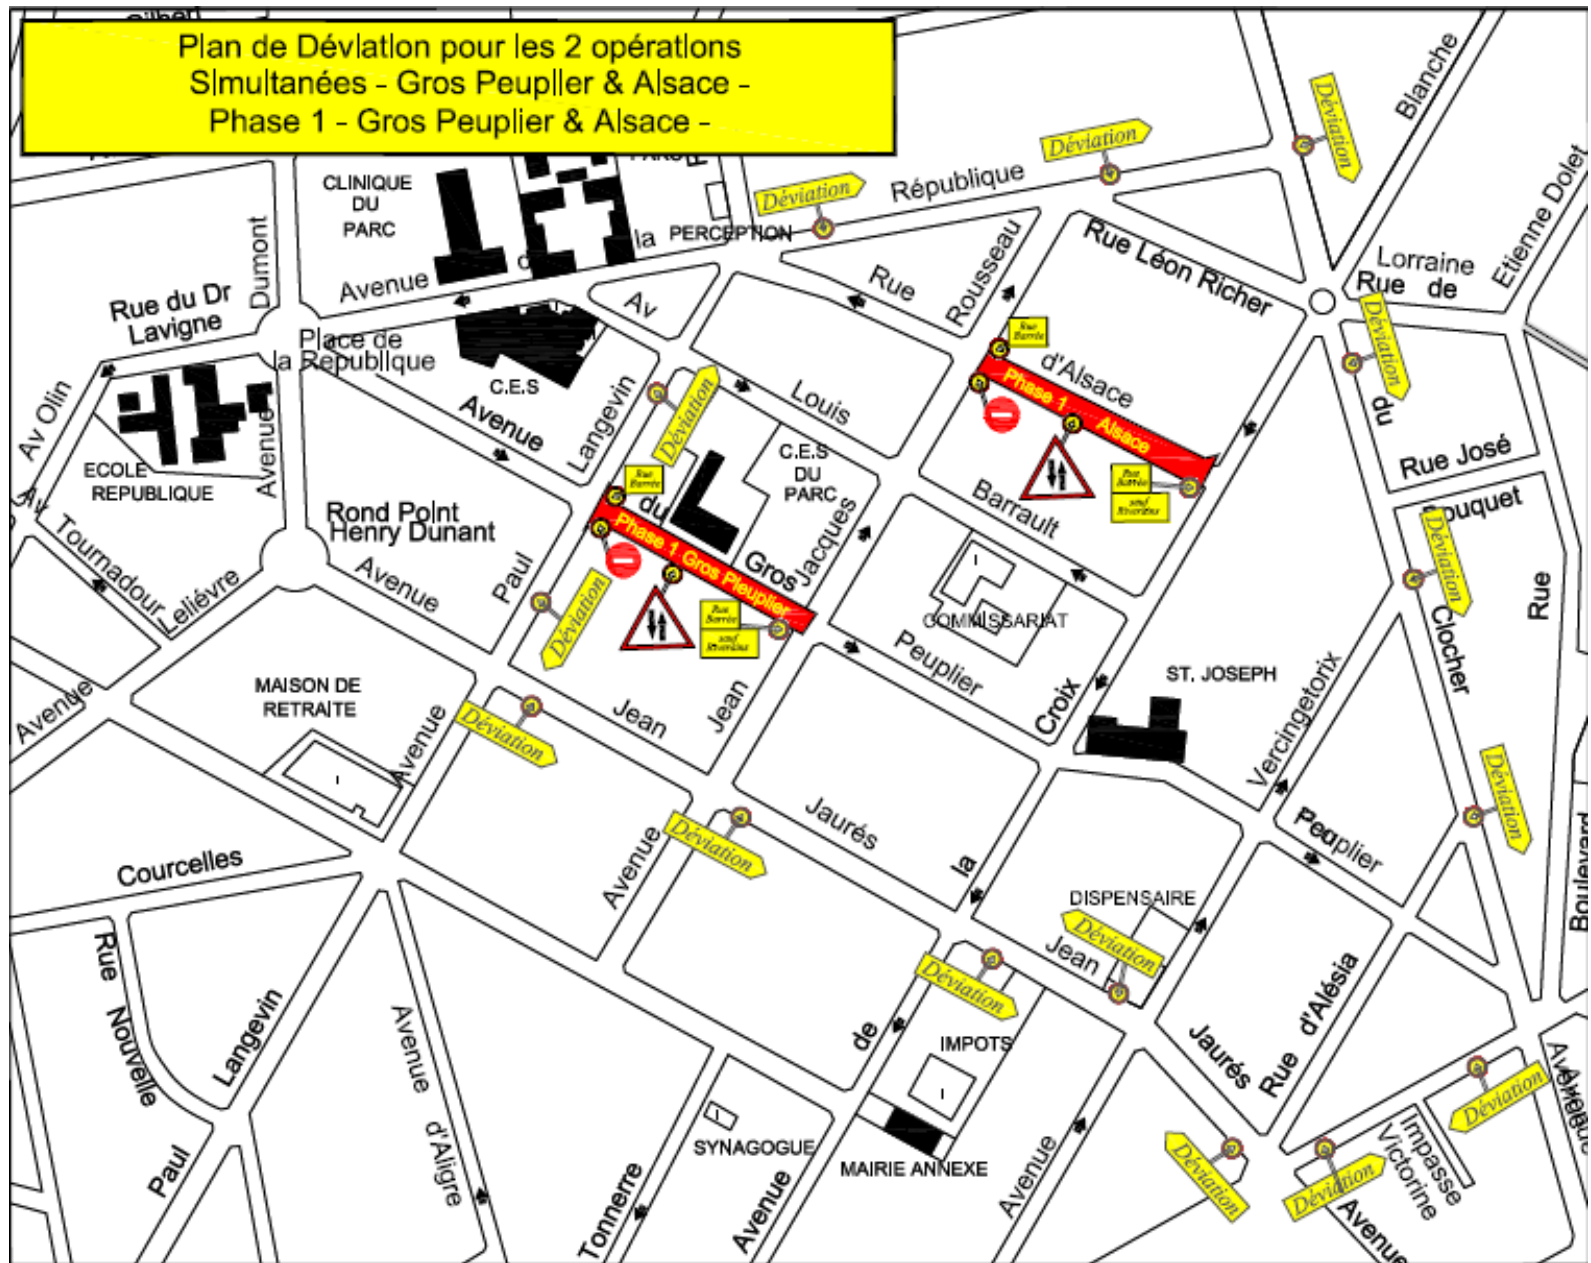

Rénovation du réseau des eaux usées

Rue du Gros
peuplier/Croix blanche

Réunion publique du 17
septembre 2015

Plan de Déviation pour les 2 opérations
Simultanées - Gros Peuplier & Alsace -
Phase 1 - Gros Peuplier & Alsace -

Plan de Déviation pour les 2 opérations
Simultanées - Gros Peuplier & Alsace -
Phase 2 - Gros Peuplier & Alsace -

Plan de Déviation pour les 2 opérations Simultanées - Gros Peuplier & Alsace - Phase 3- Gros Peuplier -

Détail Déviation Dégagement carrefour après travaux Gros Peuplier-Croix Blanche

This callout provides a detailed view of the intersection between Avenue de la Peuplier and Avenue de la Croix Blanche. It shows the layout of the roads, including Avenue de la Jaurès and Avenue de la Rousseau. Yellow arrows indicate the diversion paths for traffic from all directions. A red double-headed arrow is placed at the intersection. Traffic signs, including a 'No Entry' sign and a 'Narrow Road' sign, are shown. Landmarks like 'COMMISSARIAT', 'ST. JOSEPH', and 'DISPENSARE' are also visible in this area.